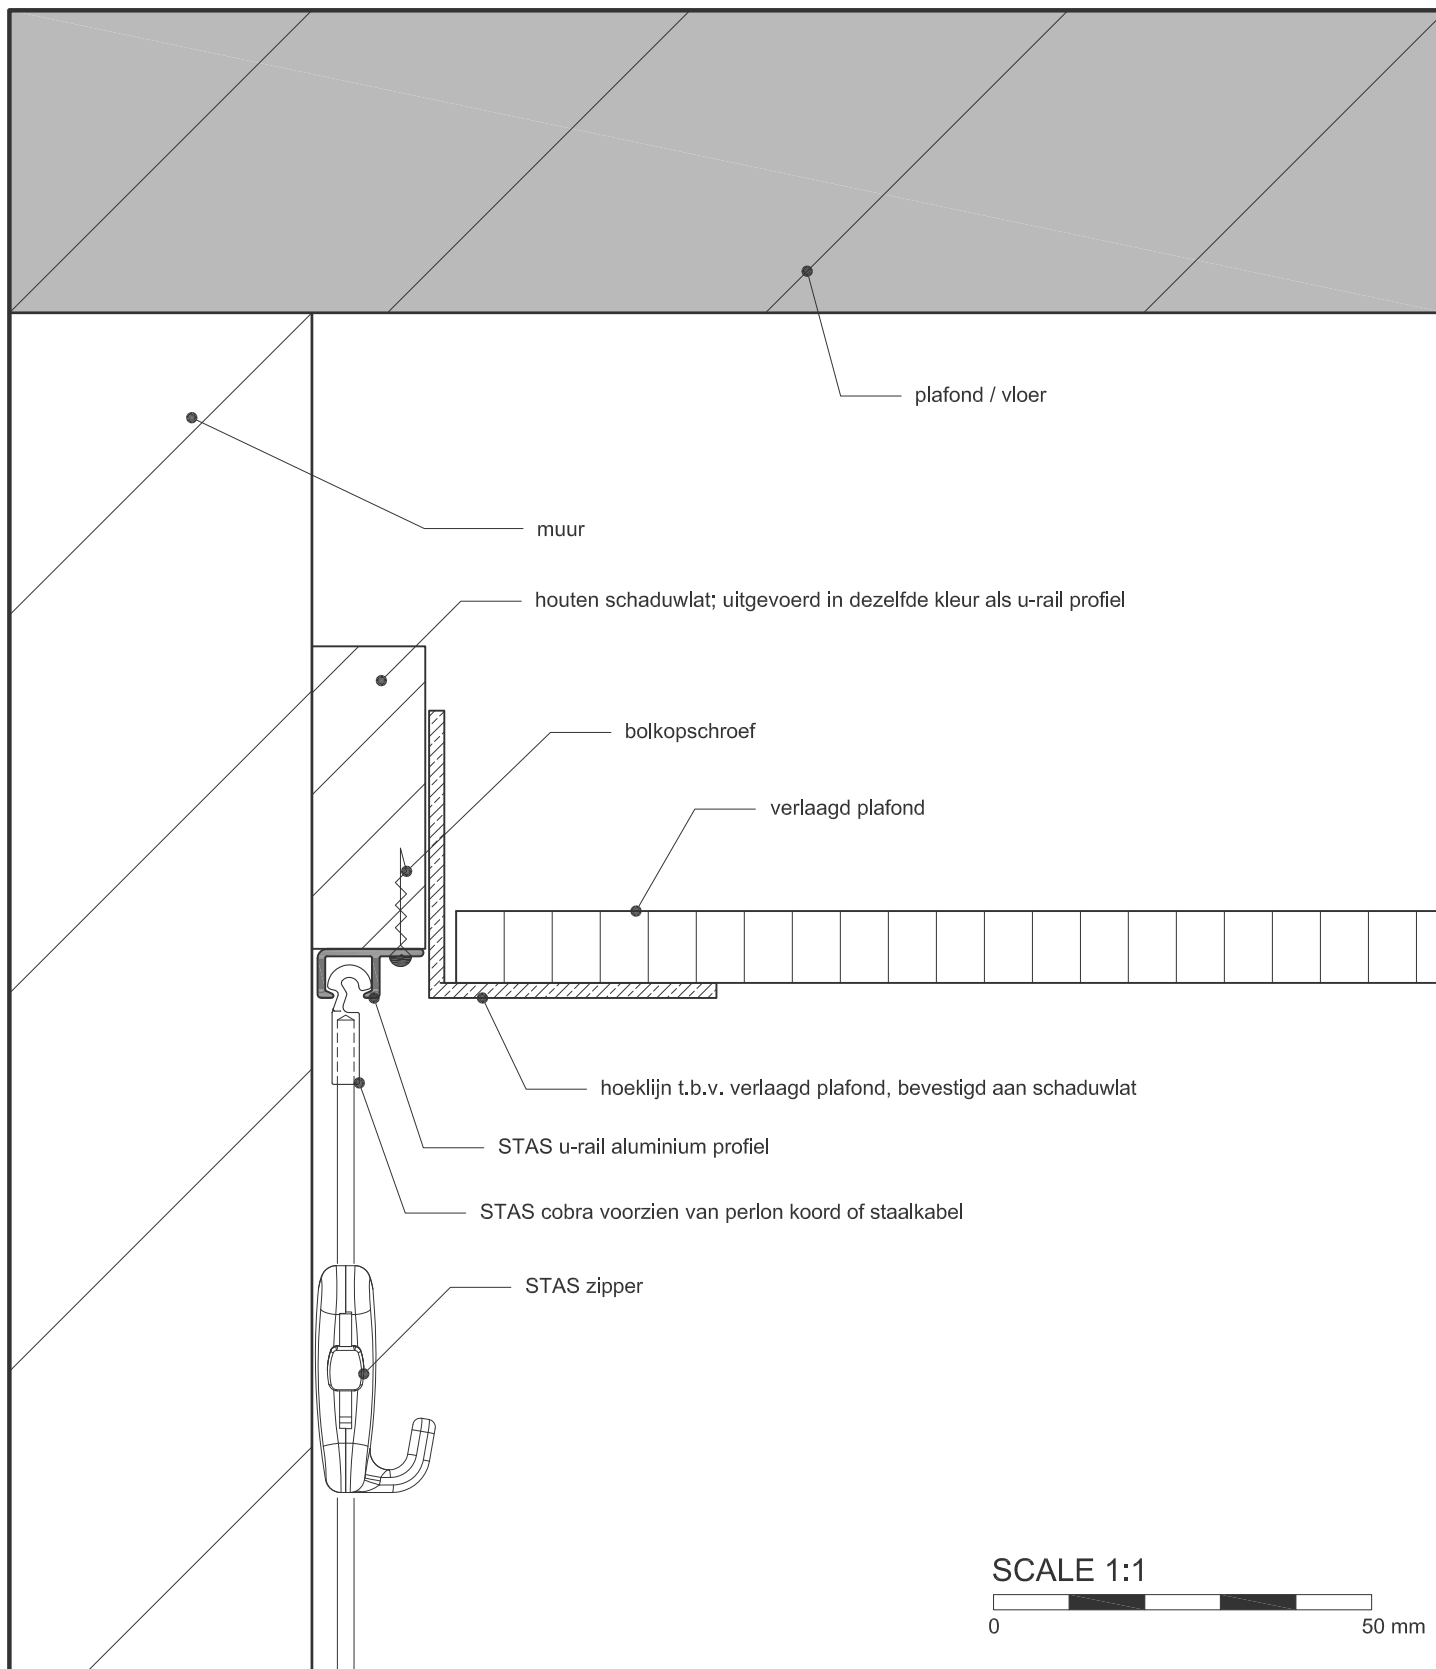

STAS u-rail picture hanging systems

kenmerken:

- aluminium rail
- afmeting 14 x 6,5 mm
- belastbaar tot 20 kg per meter

opties:

- koorden en haken zijn leverbaar in diverse lengtes; transparant of staalkabel
- standaard kleur rail; RAL 9010 (wit), RAL 9005 (zwart) of geanodiseerd aluminium, andere kleuren en oppervlakte afwerkingen op aanvraag leverbaar