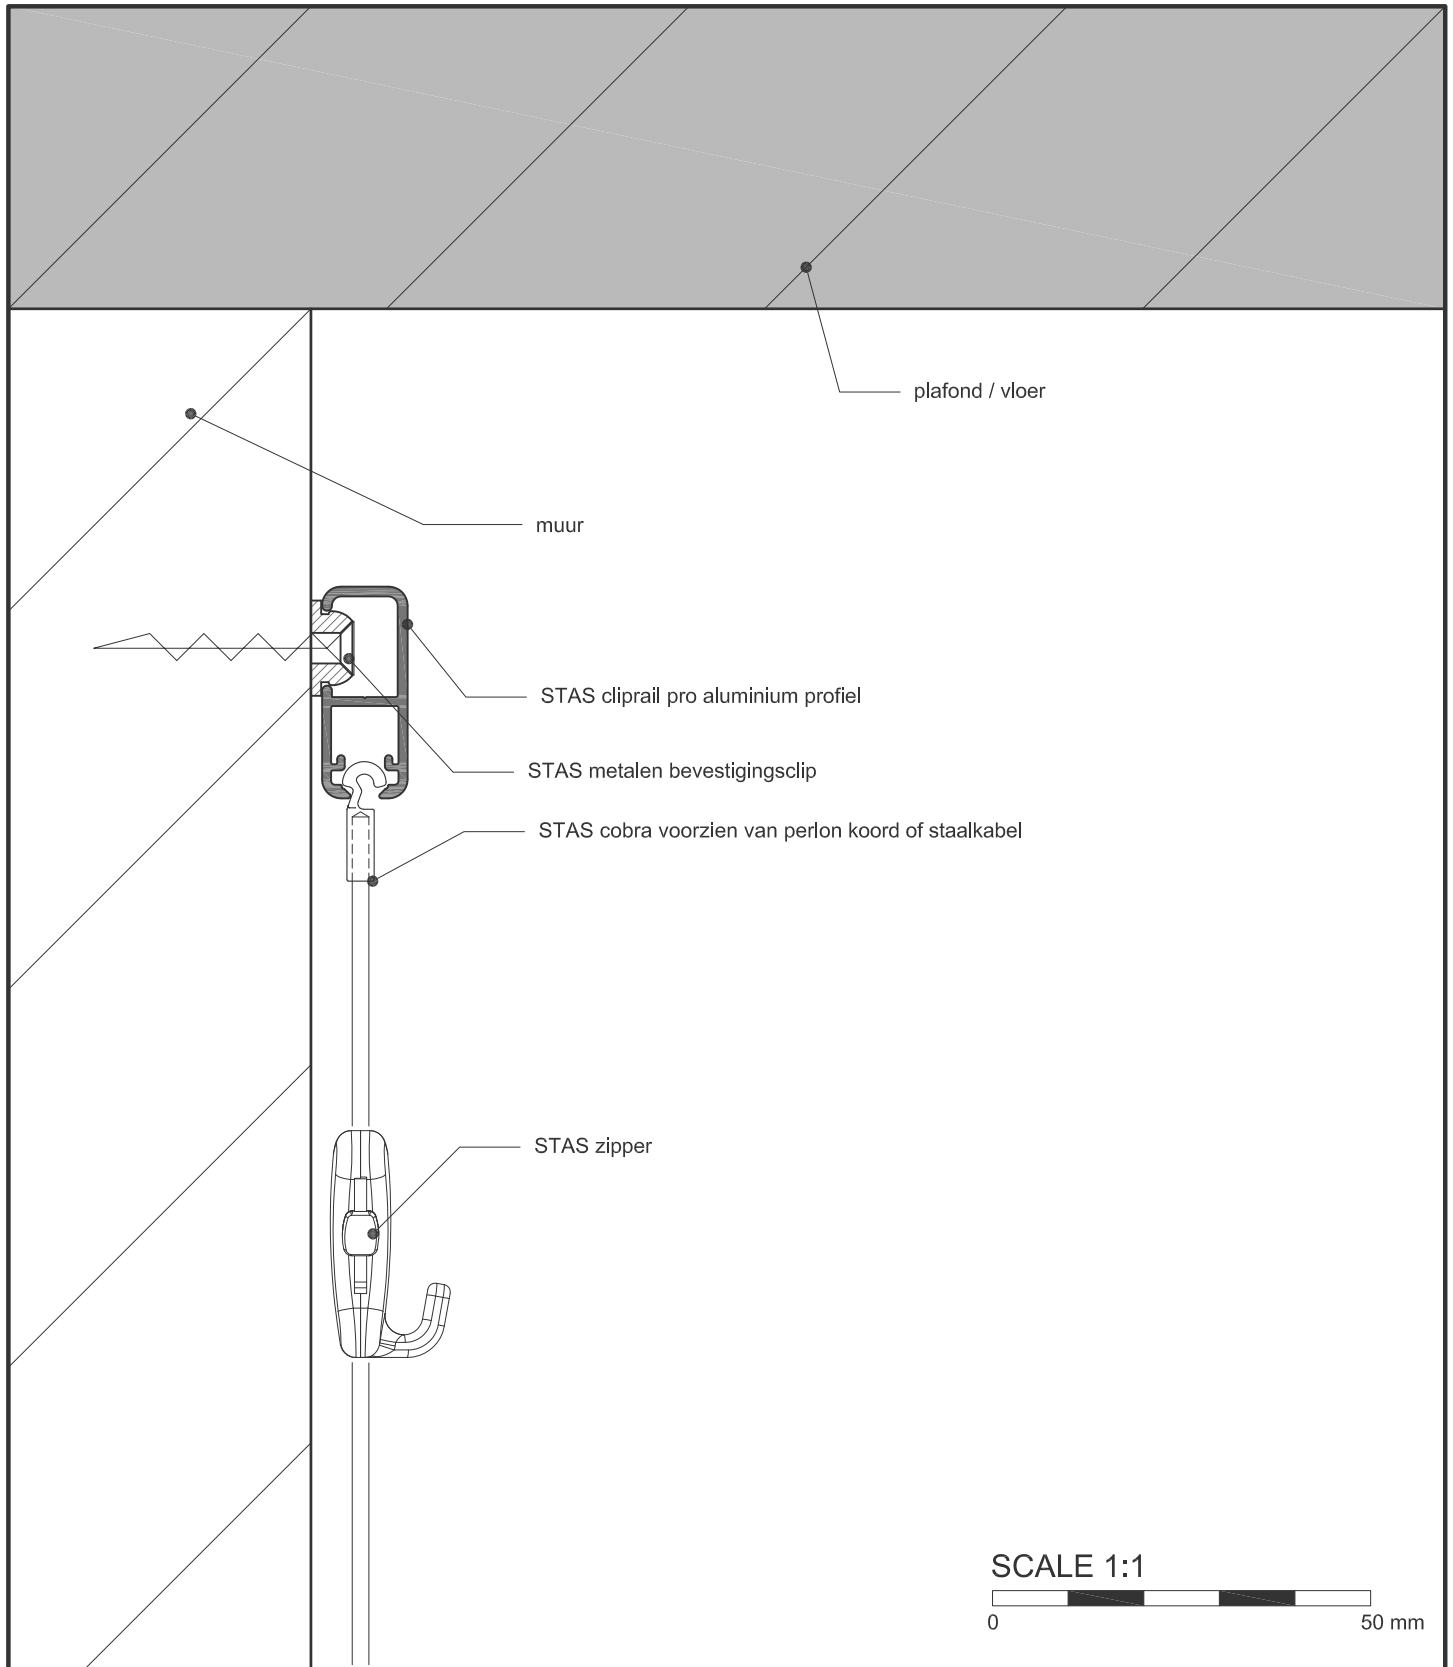

# STAS cliprail pro picture hanging systems

## kenmerken:

- aluminium rail
- afmeting 11 x 28 mm
- belastbaar tot 45 kg per meter

## opties:

- koorden en haken zijn leverbaar in diverse lengtes; transparant of staalkabel
- standaard kleur rail; RAL 9010 (wit) of geanodiseerd aluminium, andere kleuren en oppervlakte afwerkingen op aanvraag leverbaar