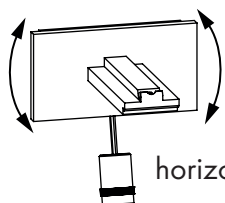

Maten voor de wandplaat montage

Montagevolgorde

1. Wandsteun monteren ①
2. Profiel inhangen ②
3. Profiel uitlijnen ③ en vastschroeven ④

horizontaal te stellen

Onderhoudsaanwijzingen

- Het product in een droge ruimte monteren.
- Stof zo af en toe met een vochtige doek verwijderen.
- Geen schuurmiddelen, niet polijsten of oplosmiddelen gebruiken.