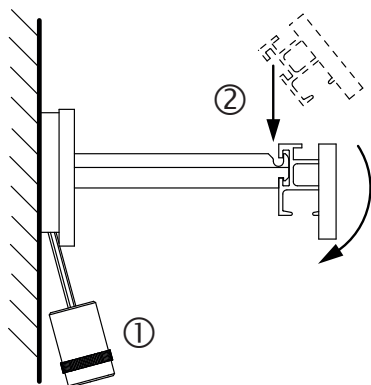

Maten voor de wandplaat montage

Montagevolgorde

1. Wandsteun monteren ①
2. Profiel inhangen ②
3. Profiel uitlijnen ③ en vastschroeven ④

horizontaal te stellen

Onderhoudsaanwijzingen

- Het product in een droge ruimte monteren.
- Stof zo af en toe met een vochtige doek verwijderen.
- Geen schuurmiddelen, niet polijsten of oplosmiddelen gebruiken.