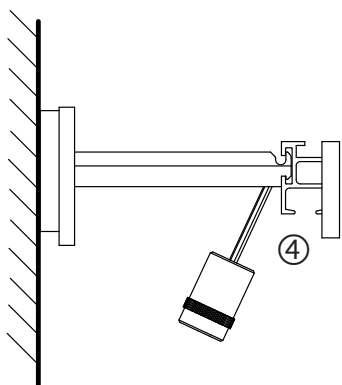

Maten voor de wandplaat montage

Montagevolgorde

1. Wandsteun monteren ①
2. Profiel inhangen ②
3. Profiel uitlijnen ③ en vastschroeven ④

horizontaal te stellen

Onderhoudsaanwijzingen

- Het product in een droge ruimte monteren.
- Stof zo af en toe met een vochtige doek verwijderen.
- Geen schuurmiddelen, niet polijsten of oplosmiddelen gebruiken.