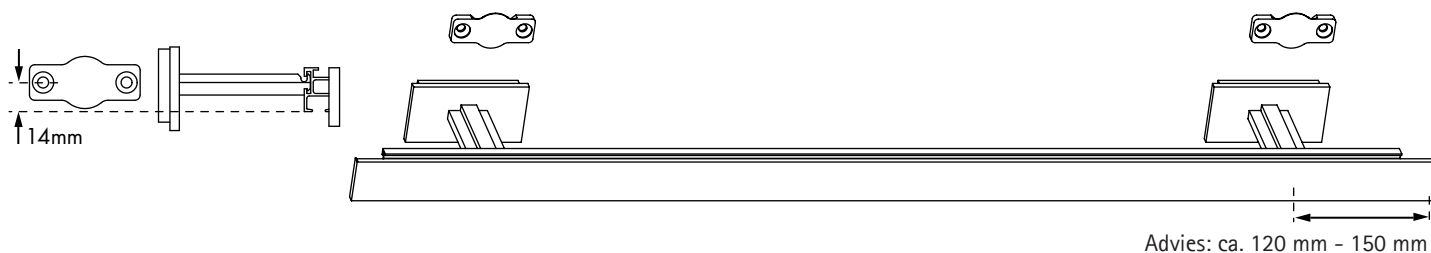

Maten voor de wandplaat montage

Montagevolgorde

1. Wandsteun monteren ①
2. Profiel inhangen ②
3. Profiel uitlijnen ③ en vastschroeven ④

horizontaal te stellen

Onderhoudsaanwijzingen

- Het product in een droge ruimte monteren.
- Stof zo af en toe met een vochtige doek verwijderen.
- Geen schuurmiddelen, niet polijsten of oplosmiddelen gebruiken.