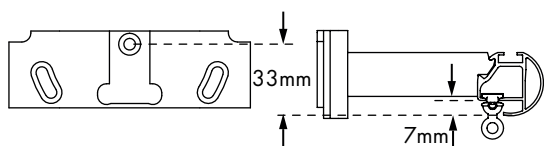

Montage binnenloop Ø30

Maten voor de wandplaat montage.

Advies: ca. 150 mm - 200 mm

Montagevolgorde

1. Wandsteunen monteren ①
2. Profielinzet monteren ② en eindstukken vastschroeven ③
3. Profiel inhangen ④
4. Profiel zijdelings uitlijnen ⑤ en vastschroeven ⑥