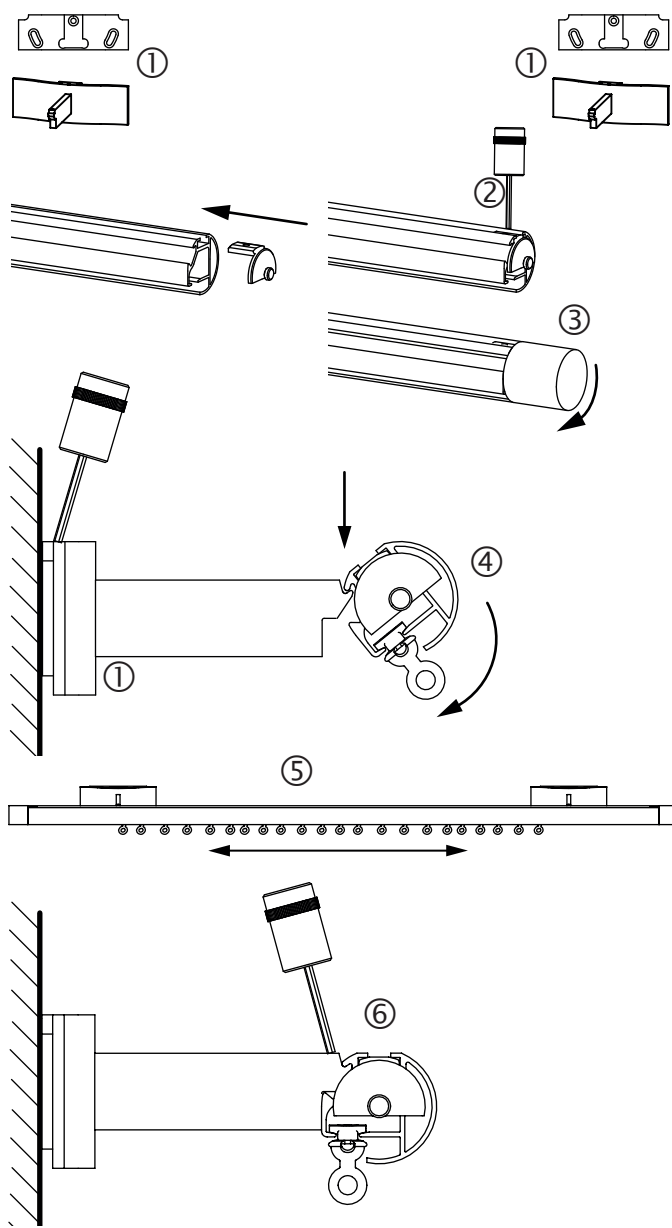

Montage binnenloop Ø30

Maten voor de wandplaat montage.

Advies: ca. 150 mm - 200 mm

Montagevolgorde

1. Wandsteunen monteren ①
2. Profielinzet monteren ② en eindstukken vastschroeven ③
3. Profiel inhangen ④
4. Profiel zijdelings uitlijnen ⑤ en vastschroeven ⑥