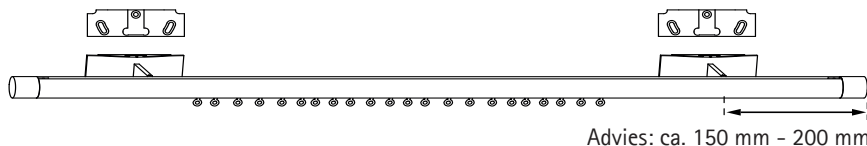

Montage binnenloop Ø30

Maten voor de wandplaat montage.

Advies: ca. 150 mm - 200 mm

Montagevolgorde

1. Wandsteunen monteren ①
2. Profielinzet monteren ② en eindstukken vastschroeven ③
3. Profiel inhangen ④
4. Profiel zijdelings uitlijnen ⑤ en vastschroeven ⑥