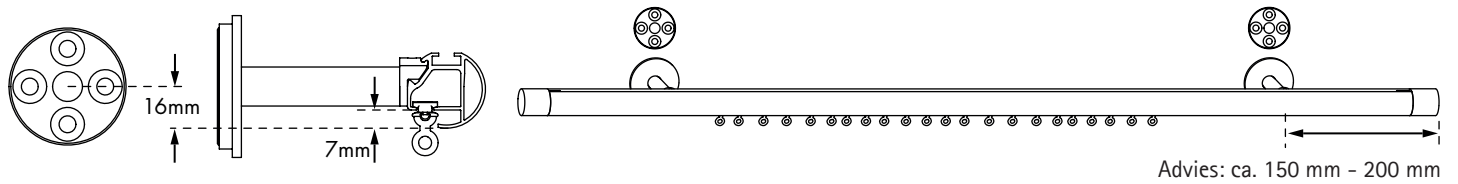

Maten voor de wandplaat montage

Montagevolgorde

1. Wandsteunen monteren ①
2. Profielinzet monteren ② en eindstukken vastschroeven ③
3. Profiel inhangen ④
4. Profiel zijdelings uitlijnen ⑤ en vastschroeven ⑥