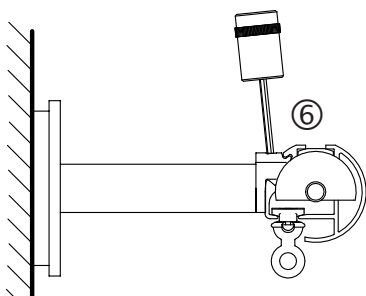

Maten voor de wandplaat montage

Montagevolgorde

1. Wandsteunen monteren ①
2. Profielinzet monteren ② en eindstukken vastschroeven ③
3. Profiel inhangen ④
4. Profiel zijdelings uitlijnen ⑤ en vastschroeven ⑥