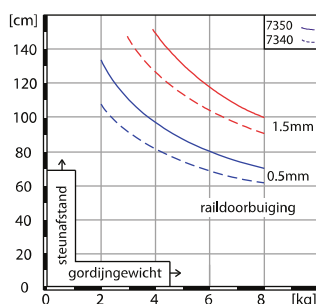

G-Norm

7300

	licht	middel	zwaar	
7320	100	75	55	cm
7330	160	110	80	cm
7340	130	100	70	cm
7350	150	150	100	cm