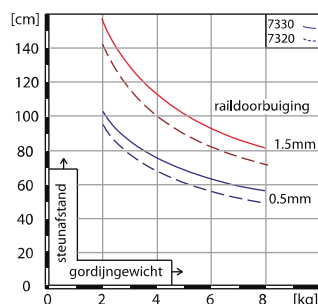

G-Norm

7300

	licht	middel	zwaar	
7320	100	75	55	cm
7330	160	110	80	cm
7340	130	100	70	cm
7350	150	150	100	cm