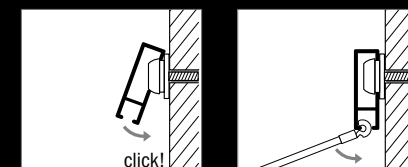

Voor uw complete wandinrichting

Met Goelst schilderijrails hangt u niet alleen schilderijen op. Net zo eenvoudig hangt u prikborden, klokken, spiegels of seizoensdecoratie aan de rail. Kortom, een schilderijrail komt op vele manieren van pas.

Zo werkt het

Een schilderijrail wordt aan wand of plafond bevestigd met enkele schroeven. Vervolgens haakt u eenvoudig op elke gewenste plek een koord in de rail en schuift u een haak over het koord naar de gewenste hoogte om uw wanddecoratie op te hangen. Aanpassen is een fluitje van een cent. Gereedschap overbodig.

Goelst biedt diverse schilderij ophangsystemen voor wand- of plafondmontage. Onze ophangsystemen kunnen op alle wand- of plafondtypes geïnstalleerd worden.

Productdetails van de cliprail

Montage

De cliprail is een systeem voor wandmontage. De rail dankt zijn naam aan de speciale bevestigingsclip – de railclip – waarmee hij eenvoudig aan de wand wordt bevestigd.