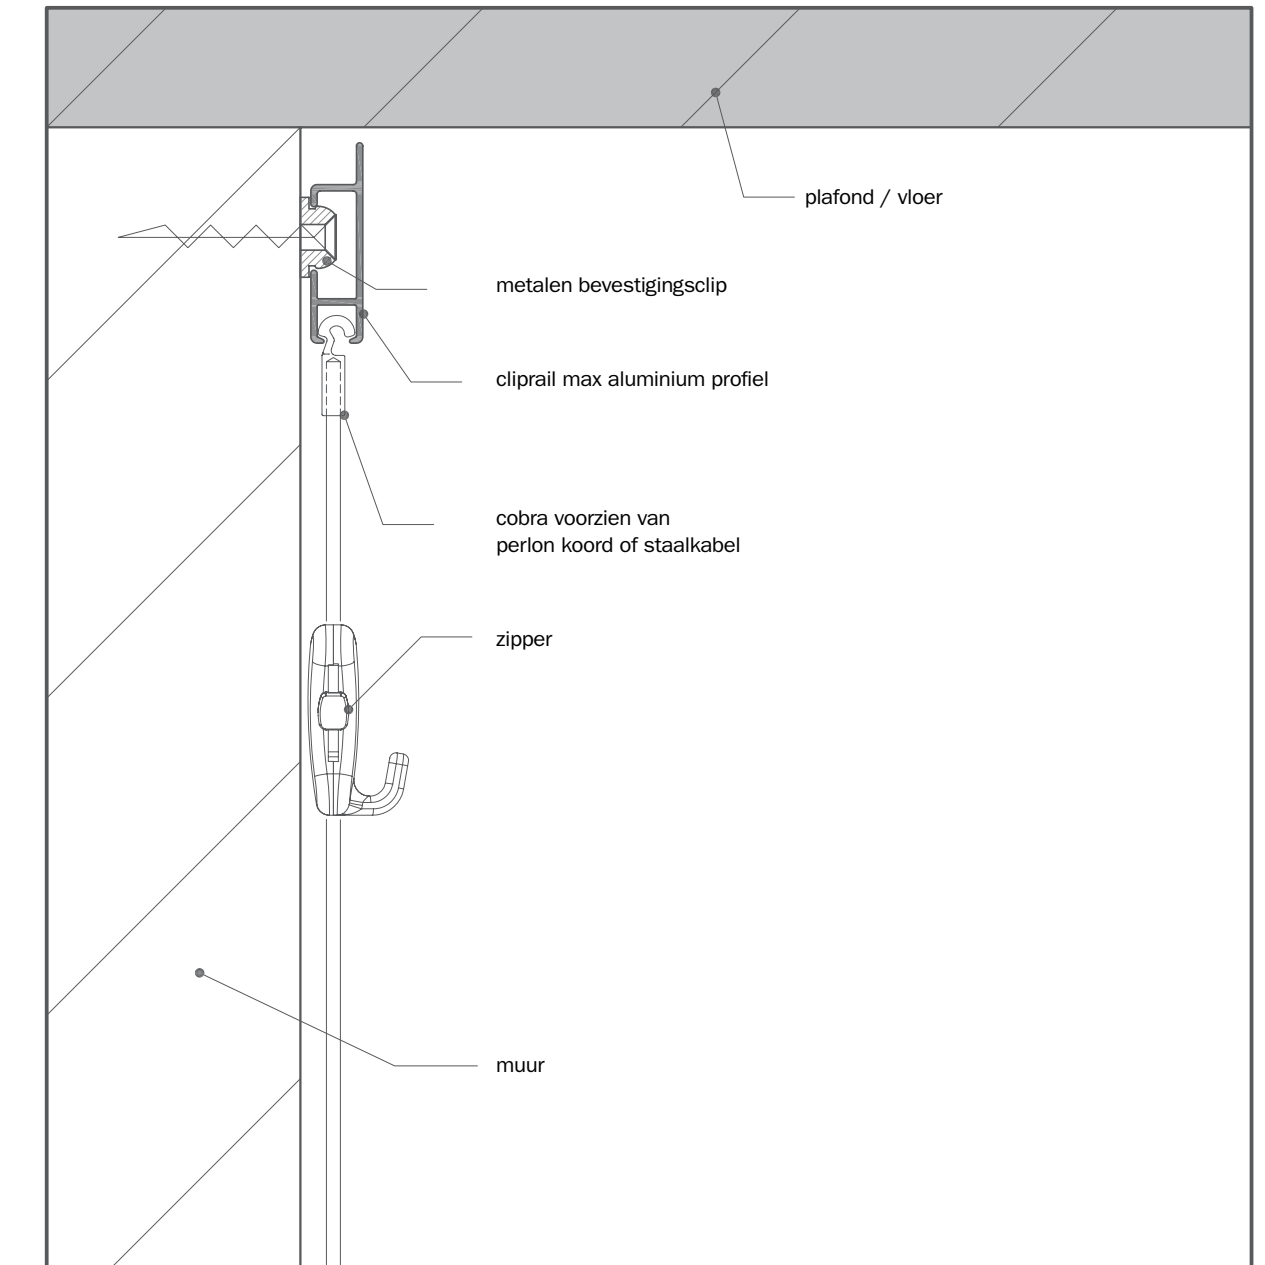

Profieltekeningen

Onderdelen

	RC10220 cliprail max wit 200 cm		RD40100 rail connector metaal, 3 per m		HA30900 smartspring (4 kg perlon)
	RC10230 cliprail max wit 300 cm		SR30100 schroef		CP10110 cobra + perlon koord 100 cm
	RC30220 cliprail max alu 200 cm		SR50300 plug 6 mm voor harde wand		CP10115 cobra + perlon koord 150 cm
	RC30230 cliprail max alu 300 cm		SR50200 plug 6 mm voor zachte wand		CP10120 cobra + perlon koord 200 cm
					CP10125 cobra + perlon koord 250 cm
					CP10130 cobra + perlon koord 300 cm
					SC10110 cobra + staalkabel 100 cm
					SC10115 cobra + staalkabel 150 cm
					SC10120 cobra + staalkabel 200 cm
					SC10125 cobra + staalkabel 250 cm
					SC10130 cobra + staalkabel 300 cm
	RD40200 rail connector		HA30501 zipper (15 kg perlon + 20 kg staal)		
	RY10100 cliprail max combicap wit (2x eindkap / 1x hoekkap)		HA30530 zipper pro (15 kg perlon + 20 kg staal)		
	RY30100 cliprail max combicap alu (2x eindkap / 1x hoekkap)