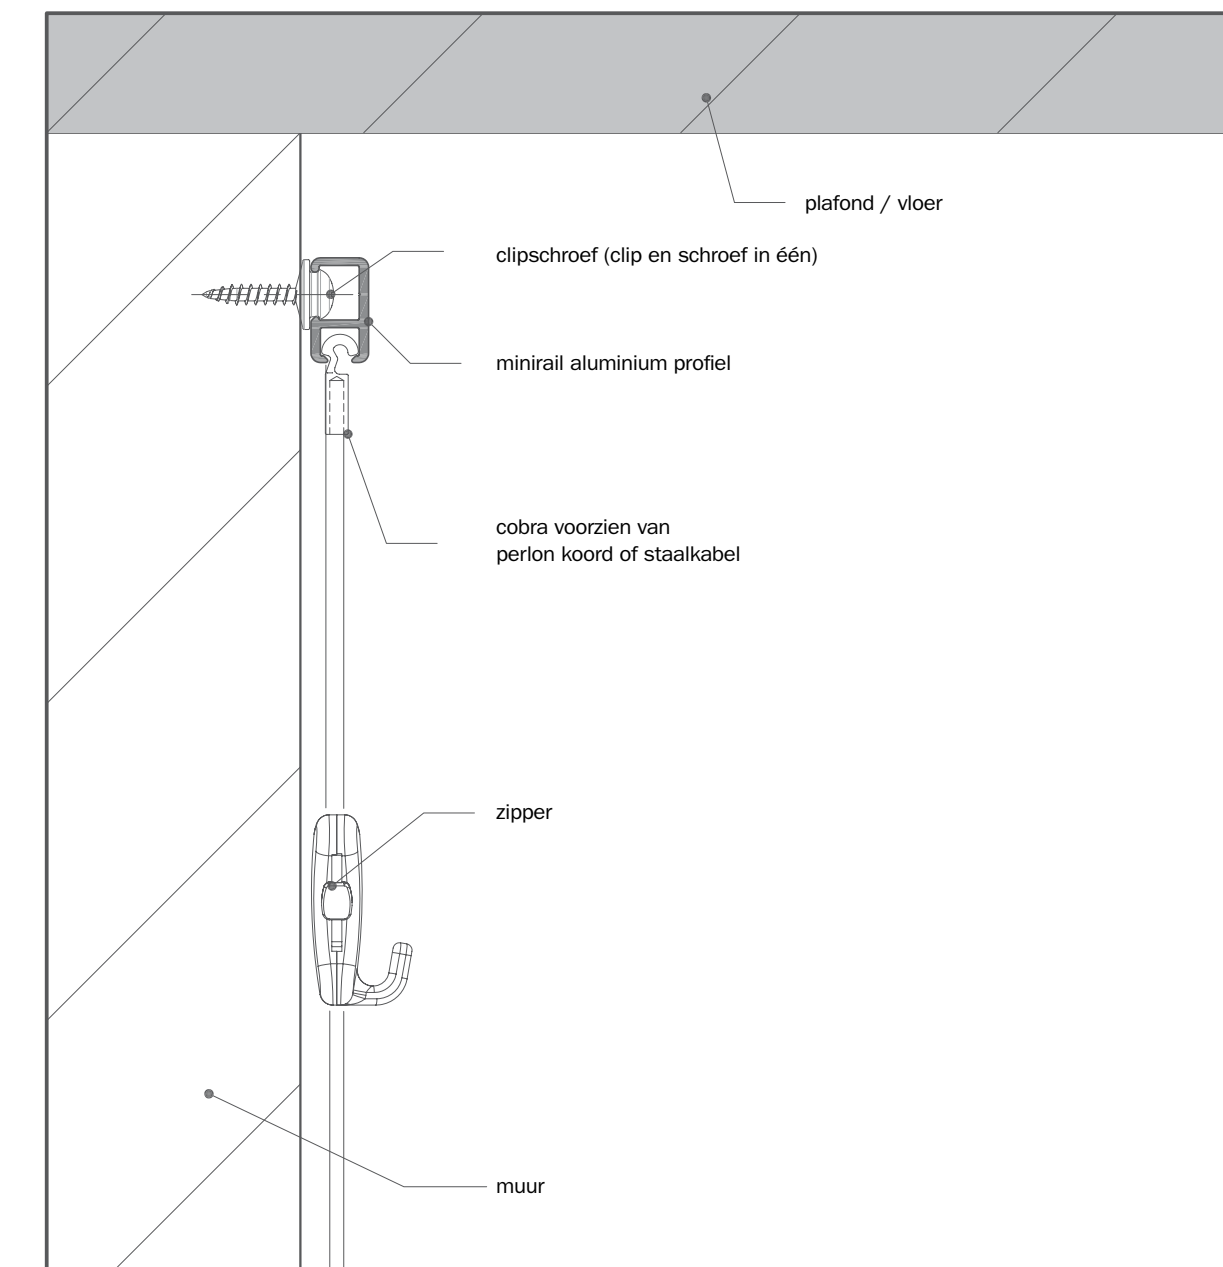

Rails zijn ons vak

Goelst is een Nederlandse producent van railsystemen, gevestigd in Ede. Met meer dan dertig jaar ervaring biedt Goelst een breed programma van kwalitatief zeer hoogwaardige, veelzijdig inzetbare gordijn- en schilderijrails, geschikt voor alle plafond-, wand- én gordijnsoorten.

Naast het gangbare maatwerk kunnen wij unieke, klantspecifieke oplossingen bieden. Maatwerk is dan ook met recht de expertise van Goelst te noemen. Onze eigen productontwikkelingsafdeling stelt ons bovendien in staat om voortdurend te blijven innoveren. Kortom, wij gaan graag de uitdaging aan.

Productdetails van de minirail

Montage
De minirail is een systeem voor wandmontage. Installatie is eenvoudig dankzij de speciaal ontwikkelde clipschroef. De rail dient enkele centimeters onder het plafond gemonteerd te worden. Hiervoor is een boormal beschikbaar.

Kenmerken
bevestiging: wandbevestiging
afmetingen: 9 x 16 mm
lengte: tot 6 meter!
belastbaar tot: 25 kg p/m
materiaal: aluminium

Standaardkleuren

9016 alu
andere RAL-kleuren en special coatings op aanvraag

Draagvermogen haken en koorden

- max. 4 kg smartspring op perlon koord met cobra
- max. 15 kg zipper op perlon koord met cobra
- max. 20 kg zipper op staalkabel met cobra

Profieltekeningen

Onderdelen

- **RM10120** minirail wit 200 cm
- **RM10130** minirail wit 300 cm
- **RM30120** minirail alu 200 cm
- **RM30130** minirail alu 300 cm
- **RM10600** minirail wit 600 cm

- **RD10200** minirail rail connector
- **SR10000** minirail clipschroef (metaal, 3 per m1)
- **SR50200** plug 6 mm voor zachte wand
- **SR50300** plug 6 mm voor harde wand

- **HA30900** smartspring (4 kg perlon)
- **CP10110** cobra + perlon koord 100 cm
- **CP10115** cobra + perlon koord 150 cm
- **CP10120** cobra + perlon koord 200 cm
- **CP10125** cobra + perlon koord 250 cm
- **CP10130** cobra + perlon koord 300 cm

Haken & koorden

- **HA30501** zipper (15 kg perlon + 20 kg staal)
- **HA30530** zipper pro (15 kg perlon + 20 kg staal)

- **SC10110** cobra + staalkabel 100 cm
- **SC10115** cobra + staalkabel 150 cm
- **SC10120** cobra + staalkabel 200 cm
- **SC10125** cobra + staalkabel 250 cm
- **SC10130** cobra + staalkabel 300 cm

Montageaccessoires

- **RY10200** minirail combicap wit (2x eindkap / 1x hoekkap)
- **RY30200** minirail combicap alu (2x eindkap / 1x hoekkap)

Zo werkt het

Een schilderijrail wordt aan wand of plafond bevestigd met enkele schroeven. Vervolgens haakt u eenvoudig op elke gewenste plek een koord in de rail en schuift u een haak over het koord naar de gewenste hoogte om uw wanddecoratie op te hangen. Aanpassen is een fluitje van een cent. Gereedschap overbodig.

Goelst biedt diverse schilderij ophangsystemen voor wand- of plafondmontage. Onze ophangsystemen kunnen op alle wand- of plafondtypes geïnstalleerd worden.