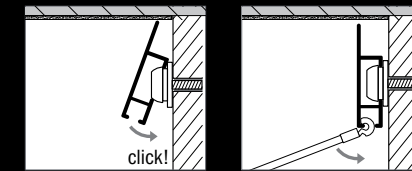

Zo werkt het

Een schilderijrail wordt aan wand of plafond bevestigd met enkele schroeven. Vervolgens haakt u eenvoudig op elke gewenste plek een koord in de rail en schuift u een haak over het koord naar de gewenste hoogte om uw wanddecoratie op te hangen. Aanpassen is een fluitje van een cent. Gereedschap overbodig.

Goelst biedt diverse schilderij ophangsystemen voor wand- of plafondmontage. Onze ophangsystemen kunnen op alle wand- of plafondtypes geïnstalleerd worden.

Productdetails van de cliprail max

Montage

De cliprail max is een systeem voor wandmontage en komt het best tot zijn recht tegen vlakke plafonds. De rail dankt zijn naam aan de speciale bevestigingsclip – de railclip – waarmee hij eenvoudig aan de wand wordt bevestigd.