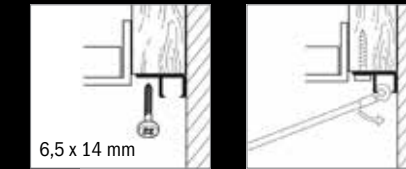

Voor uw complete wandinrichting

Met Goelst schilderijrails hangt u niet alleen schilderijen op. Net zo eenvoudig hangt u prikborden, klokken, spiegels of seizoensdecoratie aan de rail. Kortom, een schilderijrail komt op vele manieren van pas.

Zo werkt het

Een schilderijrail wordt aan wand of plafond bevestigd met enkele schroeven. Vervolgens haakt u eenvoudig op elke gewenste plek een koord in de rail en schuift u een haak over het koord naar de gewenste hoogte om uw wanddecoratie op te hangen. Aanpassen is een fluitje van een cent. Gereedschap overbodig.

Goelst biedt diverse schilderij ophangsystemen voor wand- of plafondmontage. Onze ophangsystemen kunnen op alle wand- of plafondtypes geïnstalleerd worden.

Productdetails van de u-rail

Montage

De u-rail is een systeem voor plafondmontage. De rail is eenvoudig en vrijwel onzichtbaar te monteren op de kantlat van het systeemplafond.