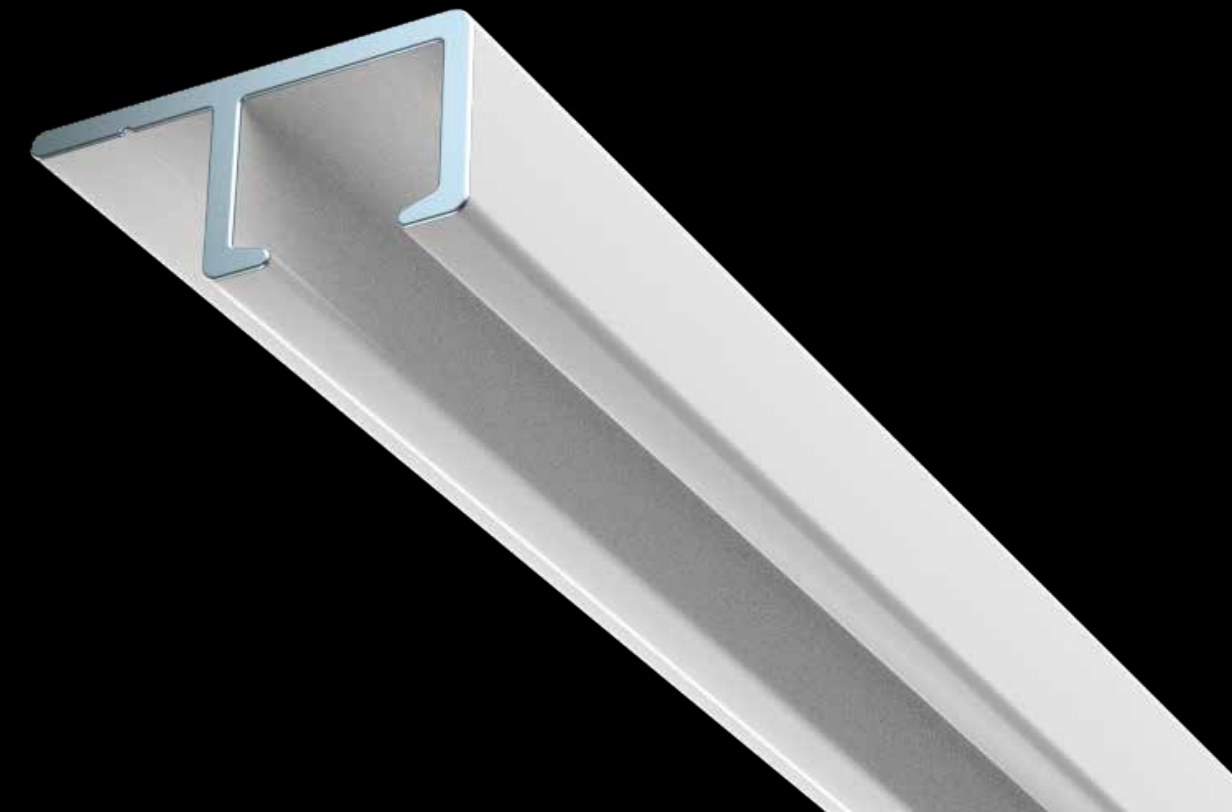

Wanddecoraties onbeperkt verwisselen
en verplaatsen met schilderijrails van Goelst.

Schilderijrails

u-rail, systeemplafond wordt ophangstelsel

u-rail

De u-rail is speciaal ontwikkeld om in een handomdraai van een systeemplafond een flexibel ophangstelsel te maken. De rail wordt vrijwel onzichtbaar op de houten kantlat van het plafond gemonteerd.

Goelst NL B.V.

Postbus 480 | 6710 BL Ede | Nederland | T +31 (0)318 648 100
F +31 (0)318 648 109 | info@goelst.nl | www.goelst.nl