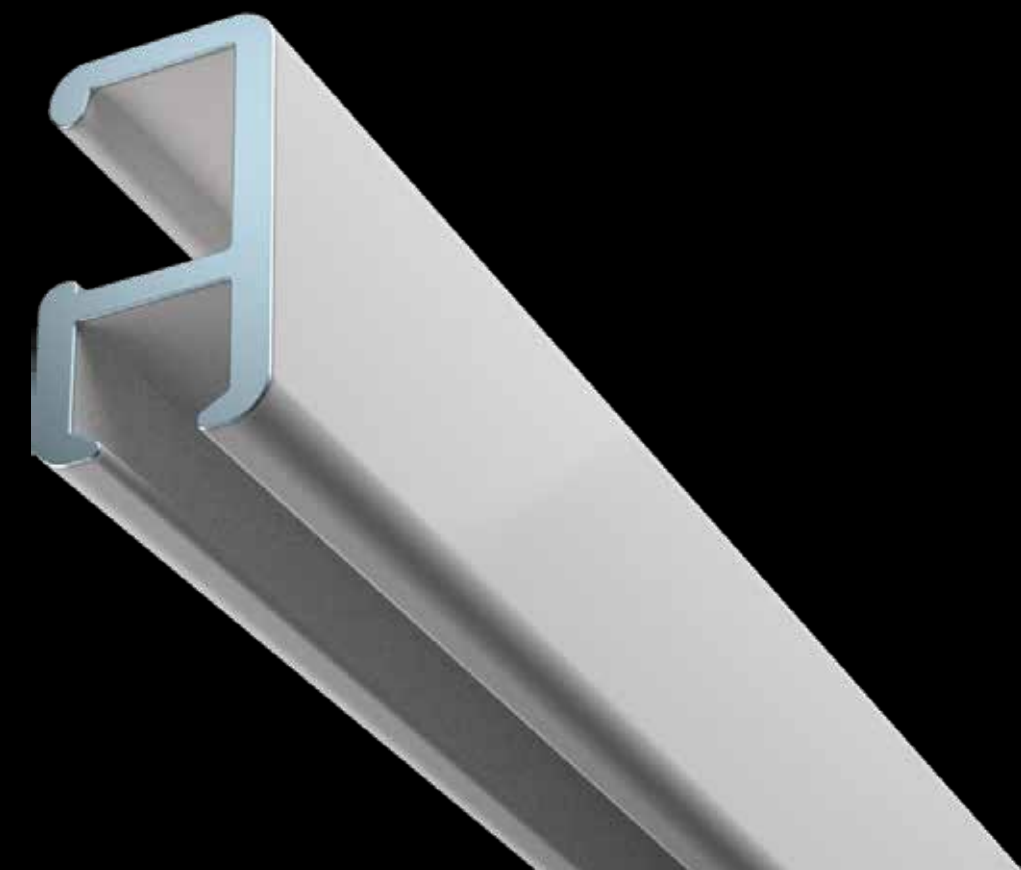

Wanddecoraties onbeperkt verwisselen
en verplaatsen met schilderijrails van Goelst.

Schilderijrails

minirail, smal maar sterk

minirail

De minirail is de smalste schilderijrail ter wereld. Toch kan de rail maar liefst 25 kg gewicht per strekkende meter dragen. Kortom, als u een elegant en sterk ophangstelsel zoekt dat nauwelijks opvalt in uw interieur, dan kiest u voor de minirail.

minirail, ophangstelsel
25 kg/m | 9 x 16 mm

Goelst NL B.V.

Postbus 480 | 6710 BL Ede | Nederland | T +31 (0)318 648 100
F +31 (0)318 648 109 | info@goelst.nl | www.goelst.nl