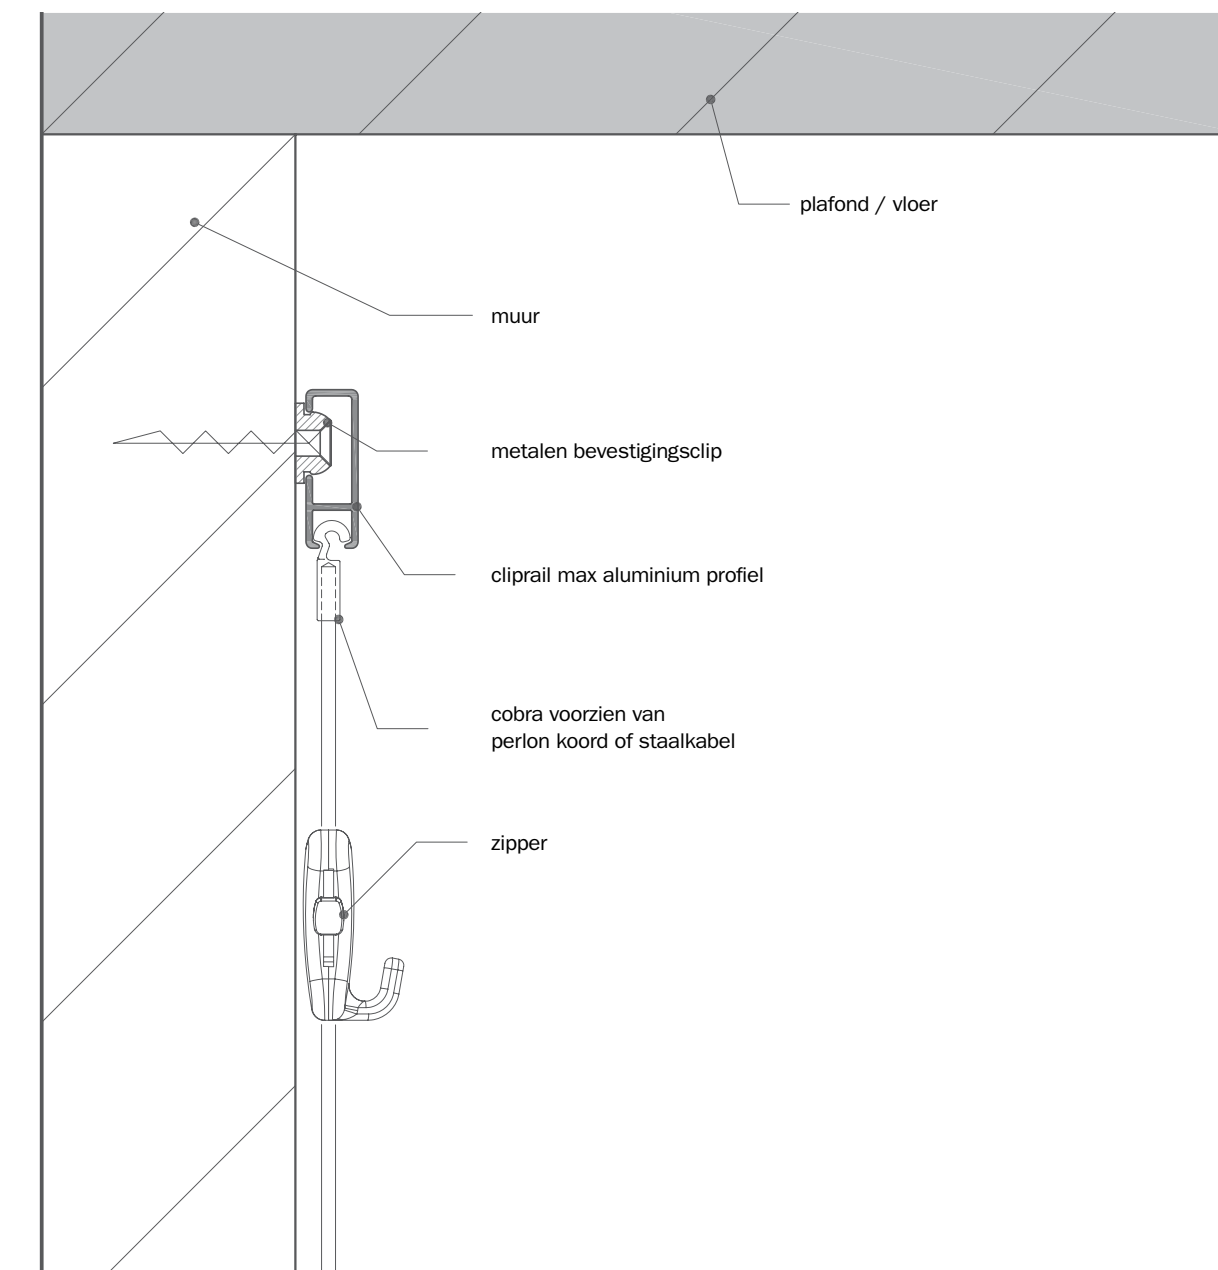

Goelst biedt diverse schilderij ophangsystemen voor wand- of plafondmontage. Onze ophangsystemen kunnen op alle wand- of plafondtypes geïnstalleerd worden.

Productdetails van de cliprail

Montage

De cliprail is een systeem voor wandmontage. De rail dankt zijn naam aan de speciale bevestigingsclip – de railclip – waarmee hij eenvoudig aan de wand wordt bevestigd.

	max. 4 kg	smartspring op perlon koord met cobra
	max. 15 kg	zipper op perlon koord met cobra
	max. 20 kg	zipper op staalkabel met cobra

Profieltekeningen

Onderdelen

	RC10320 cliprail wit 200 cm RC10330 cliprail wit 300 cm RC10360 cliprail wit 600 cm RC30120 cliprail alu 200 cm RC30130 cliprail alu 300 cm
---	---