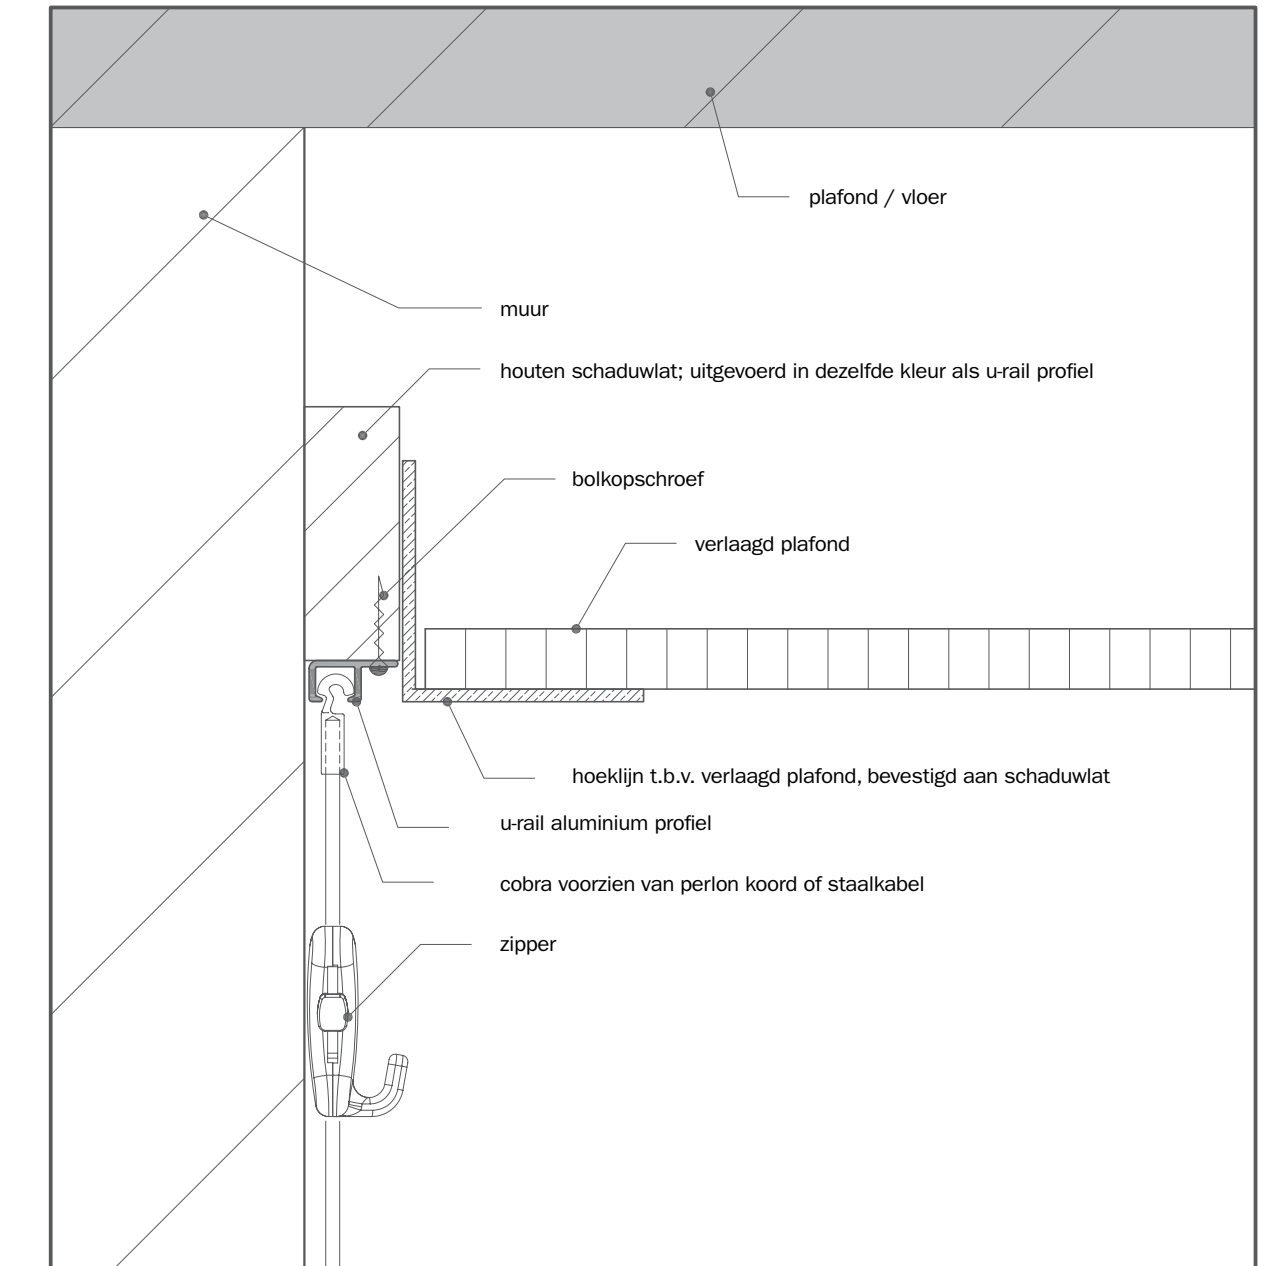

Zo werkt het

Een schilderijrail wordt aan wand of plafond bevestigd met enkele schroeven. Vervolgens haakt u eenvoudig op elke gewenste plek een koord in de rail en schuift u een haak over het koord naar de gewenste hoogte om uw wanddecoratie op te hangen. Aanpassen is een fluitje van een cent. Gereedschap overbodig.

Goelst biedt diverse schilderij ophangsystemen voor wand- of plafondmontage. Onze ophangsystemen kunnen op alle wand- of plafondtypes geïnstalleerd worden.

Productdetails van de u-rail

Montage

De u-rail is een systeem voor plafondmontage. De rail is eenvoudig en vrijwel onzichtbaar te monteren op de kantlat van het systeemplafond.

Kenmerken

bevestiging: plafondbevestiging
afmetingen: 6,5 x 14 mm
belastbaar tot: 20 kg p/m
materiaal: aluminium

Standaardkleuren

andere RAL-kleuren en special coatings op aanvraag

Draagvermogen haken en koorden

-  max. 4 kg smartspring op perlon koord met cobra
-  max. 15 kg zipper op perlon koord met cobra
-  max. 20 kg zipper op staalkabel met cobra

Profieltekeningen

Onderdelen

-  **RP10120**
u-rail wit 200 cm (8 gaten per m1)
-  **RP10130**
u-rail wit 300 cm (8 gaten per m1)
-  **RP20120**
u-rail zwart 200 cm (8 gaten per m1)
-  **RP20130**
u-rail zwart 300 cm (8 gaten per m1)
-  **RP30120**
u-rail alu 200 cm (8 gaten per m1)
-  **RP30130**
u-rail alu 200 cm (8 gaten per m1)