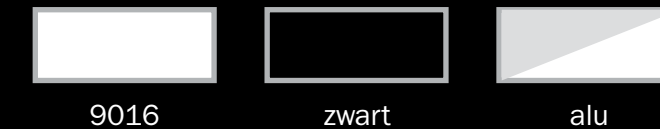

Standaardkleuren

andere RAL-kleuren en special coatings op aanvraag