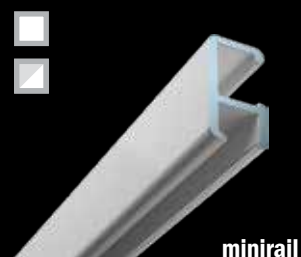

Wanddecoraties onbeperkt verwisselen
en verplaatsen met schilderijrails van Goelst.

Schilderijrails

minirail, smal maar sterk

minirail

De minirail is de smalste schilderijrail ter wereld. Toch kan de rail maar liefst 25 kg gewicht per strekkende meter dragen. Kortom, als u een elegant en sterk ophangstelsel zoekt dat nauwelijks opvalt in uw interieur, dan kiest u voor de minirail.

Productdetails van de minirail

Montage
De minirail is een systeem voor wandmontage. Installatie is eenvoudig dankzij de speciaal ontwikkelde clipschroef. De rail dient enkele centimeters onder het plafond gemonteerd te worden. Hiervoor is een boormal beschikbaar.

Zo werkt het

Een schilderijrail wordt aan wand of plafond bevestigd met enkele schroeven. Vervolgens haakt u eenvoudig op elke gewenste plek een koord in de rail en schuift u een haak over het koord naar de gewenste hoogte om uw wanddecoratie op te hangen. Aanpassen is een fluitje van een cent. Gereedschap overbodig.