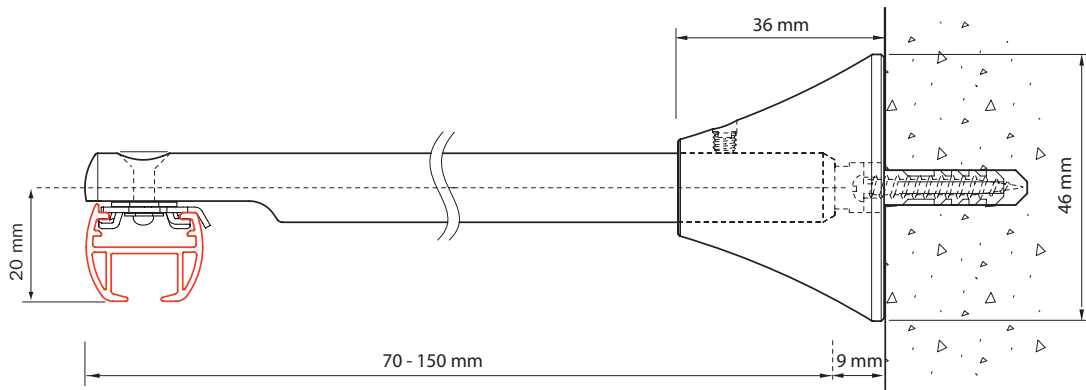

4400

profiel

4400

229 gr/m

buigen

radius cm

R 15 (1015)
(R10 mogelijk)

R > 80 (1018)

strip plaatsing

Montage

plafond, wand

plafondmontage 4400 met spanner 4450, incl ring. (minimaal 30mm ruimte laten voor het draaien van de spanner)

wandmontage 4400 met afstandsteunen 4415

wandmontage 4400 met inkortbare afstandsteun 4417