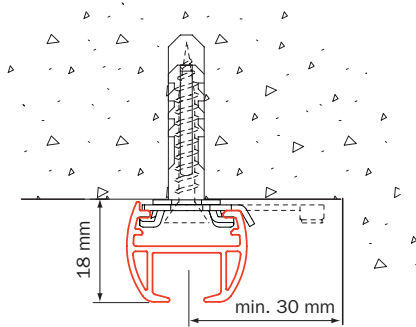

4400

profiel

4400

229 gr/m

buigen

radius cm

R 15 (1015)
(R10 mogelijk)

R > 80 (1018)

strip plaatsing

Montage

plafond, wand

plafondmontage 4400 met spanner 4450, incl ring. (minimaal 30mm ruimte laten voor het draaien van de spanner)

wandmontage 4400 met afstandsteunen 4415

wandmontage 4400 met inkortbare afstandsteun 4417