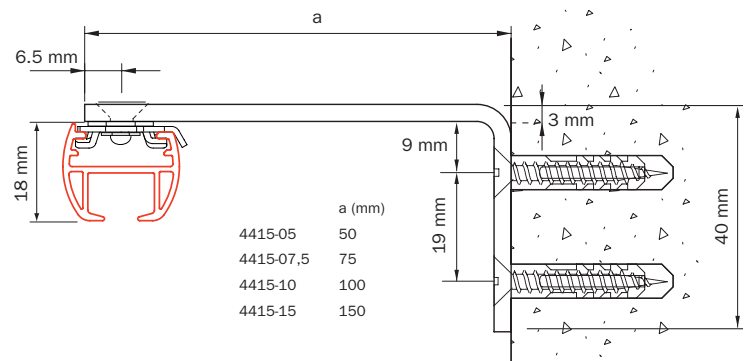

4400

profiel

4400

229 gr/m

buigen

radius cm

R 15 (1015)
(R10 mogelijk)

R > 80 (1018)

strip plaatsing

Montage

plafond, wand

plafondmontage 4400 met spanner 4450, incl ring. (minimaal 30mm ruimte laten voor het draaien van de spanner)

wandmontage 4400 met afstandsteunen 4415

wandmontage 4400 met inkortbare afstandsteun 4417