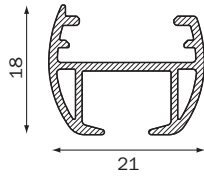

4400

profiel

4400

229 gr/m

buigen

radius cm

R 15 (1015)
(R10 mogelijk)

R > 80 (1018)

strip plaatsing

Montage

plafond, wand

plafondmontage 4400 met spanner 4450, incl ring. (minimaal 30mm ruimte laten voor het draaien van de spanner)

wandmontage 4400 met afstandsteunen 4415

wandmontage 4400 met inkortbare afstandsteun 4417